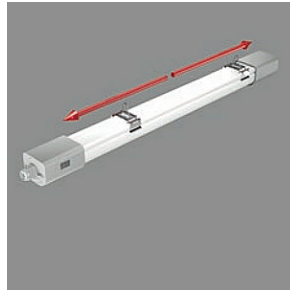

Flexibel placering av fästen

Takfästen kan placeras steglöst längs större delen av armaturens längd.