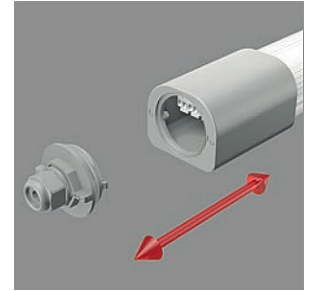

Överkopplingsbar med snabbkopplingsplint

Färdig för överkoppling med snabbkopplingsplint i armaturens bägge ändar.