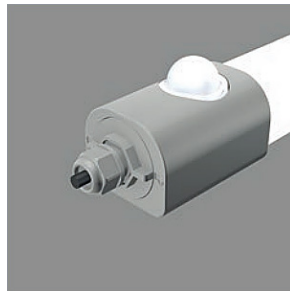

Monteras i tak eller på vägg med medföljande fästbyglar av metall som kan placeras utefter armaturens längd utan fasta positioner vilket ger stor flexibilitet vid montering. Med fästbyglarna medföljer även en triangelbygel som används vid linmontage. Ledningsinföring genom förskruvning i gavlarna, försedd med snabbkopplingsplint 3x1,5 mm<sup>2</sup> i varje ända av armaturen. Alla tre ledare, även jord, genomdragna från sida till sida i armaturen. Finns även i utförande med rörelsevakt (PIR). Som tillbehör finns omslutande fästbyglar av rostfritt stål till extra utsatta miljöer.

#### Flexibel placering av fästen

Takfästen kan placeras steglöst längs större delen av armaturens längd.

#### Ändlock försedd med förskruvning och snabbstängning

Öppna och stäng enkelt tack vare ändlockets snabbstängning. Ändlock sitter i armaturens bägge ändar. Varje ändlock är försett med förskruvning PG11.

#### Överkopplingsbar med snabbkopplingsplint

Färdig för överkoppling med snabbkopplingsplint i armaturens bägge ändar.