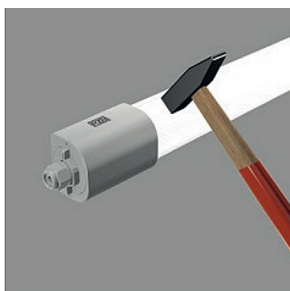

Armatur och kupa av PC

Gjord av slagtålig PC-plast med IK08-klassning.