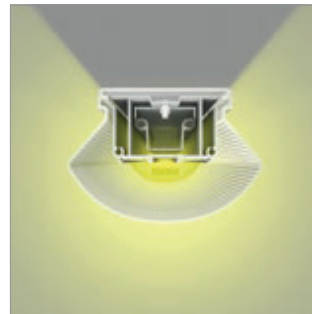

PLANOX PRO

Proffsarmatur med 5-ledare

Planox Pro är en industriarmatur med LED gjord av slagtålig polykarbonat-plast (PC). Kupan är opalvit och ändstyckena ljusgrå. Armaturtypen har IK08-klassning och är D-märkt vilket gör den lämplig för montage även i dammiga miljöer som snickerier, djurstall m.fl. Monteras dikt vägg, i tak eller pendlas med wire.

Med fästbyglarna medföljer även en triangelbygel som används vid lin-montage. Ledningsinföring genom förskruvning i gavlarna, försedd med snabbkopplingsplint 3x1,5 mm² i varje ända av armaturen. Modellen har snabbkopplingsplint i varje ände och är utrustad med 5-ledarplint samt typ med 7-ledarplint, för DALI-styrning. Monteras i tak eller på vägg med medföljande fästbyglar av metall som kan placeras utefter armaturens längd utan fasta positioner vilket ger stor flexibilitet vid montering.

Öppna och stäng enkelt tack vare ändlockets snabbstängning. Ändlock sitter i armaturens bägge ändar. Varje ändlock är försett med förskruvning PG11.

Överkopplingsbar med snabbkopplingsplint

Färdig för överkoppling med snabbkopplingsplint i armaturens bägge ändar.

D-märkt, max 90°

Begränsad ytemperatur gör armaturen lämplig för utrymmen som t ex stall och snickerier.

Jämnt ljus med bred spridning

Vit satinerad kupa ger ett ljus med god jämnhet och bred spridning som även lyser upp taket.